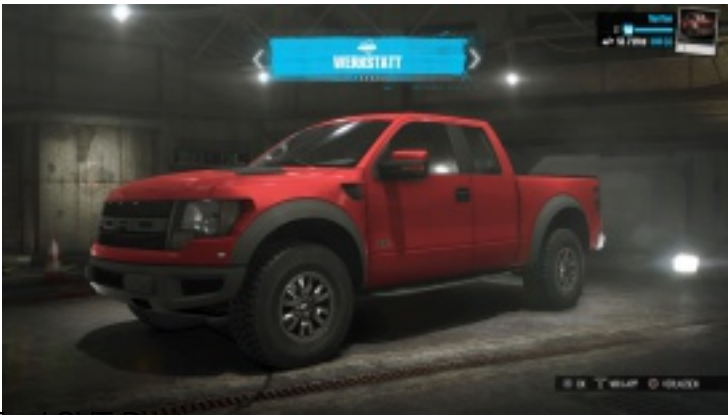

Screenshots "The Crew"

Sie sind hier: [Bildergalerie](#) / [Screenshots "The Crew"](#) / [Serienfahrzeuge](#)

2011 Ford Mustang GT

2013 Nissan 370Z34

2015 Ford Mustang GT Fastback

Dodge Challenger 2011

Ford Fokus

Ford SVT Raptor

RUF CTR-3

Chevrolet Camaro SS

Chevrolet Camaro RS 1996

Ford Shelby GT

RUF 3400K

Dodge Viper

Lamborghini Huracan LP 610-4 (957.61 kB)