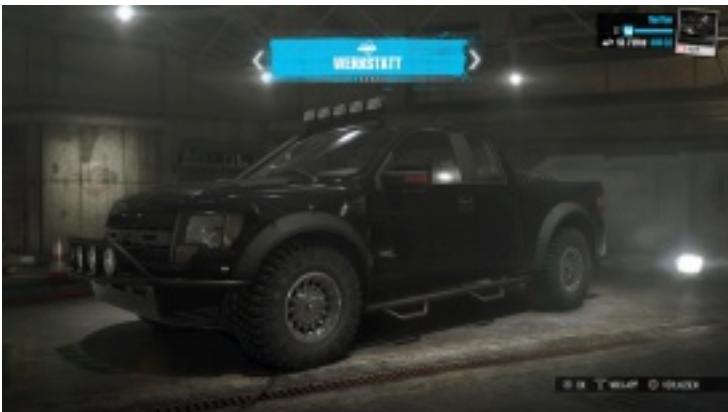

Screenshots "The Crew"

Sie sind hier: [Bildergalerie](#) / [Screenshots "The Crew"](#) / [Geländetuning](#)
Gelände tuning TheCrew erhältlich ab Level 10

Chevrolet Camaro SS

Dodge Challenger 2011

Ford SVT Raptor

Ford Fokus

2011 Ford Mustang GT

2013 Nissan 370Z

Chevrolet Camaro RS 1996

RUF 3400K

Nissan Skyline GT-R (R43) (959.61 kB)

<http://www.flo-und-co-produktion.de/de/?cid=5&pdfview=1§ion=gallery>