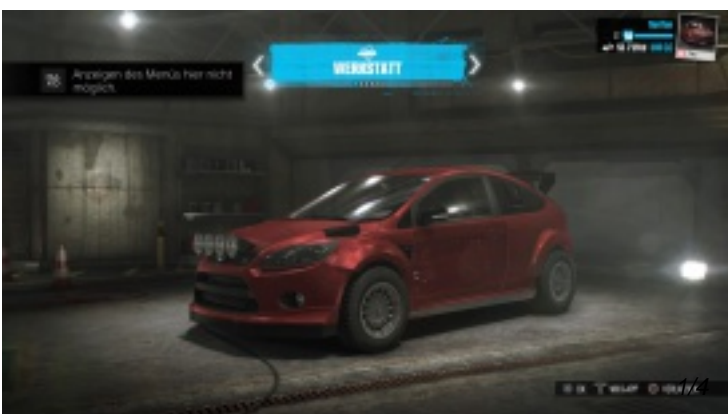

Screenshots "The Crew"

Sie sind hier: [Bildergalerie](#) / [Screenshots "The Crew"](#) / [Geländetuning](#)
Gelände tuning TheCrew erhältlich ab Level 10

Chevrolet Camaro SS

Dodge Challenger 2011

Ford SVT Raptor