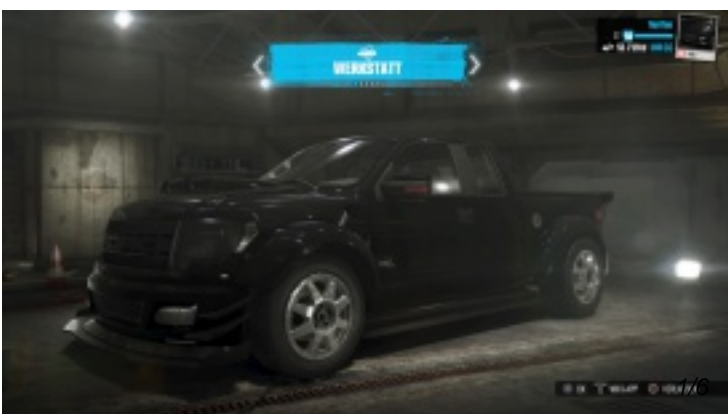

Screenshots "The Crew"

Sie sind hier: [Bildergalerie](#) / [Screenshots "The Crew"](#) / [Performancetuning](#)
Performance tuning TheCrew erhältlich ab Level 20

Chevrolet Camaro SS

Dodge Challenger 2011

2011 Ford Mustang GT

Ford SVT Raptor

Ford Fokus

2015 Ford Mustang GT Fastback

2013 Nissan 370Z34

RUF CTR-3

Chevrolet Camaro RS 1996

Ford Shelby GT

RUF 3400K

Dodge Viper

Lamborghini Huracan LP 610-4 (962.69 kB)

Indian Scout (968.36 kB)

Nissan Skyline GT-R (R43) (969.03 kB)

<http://www.flo-und-co-produktion.de/de/?cid=6&pdfview=1§ion=gallery>