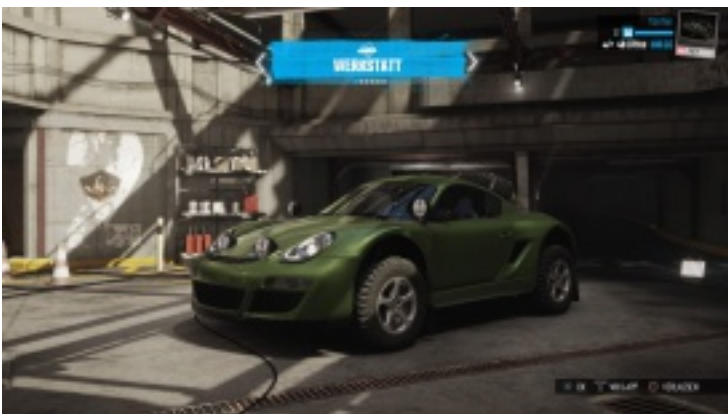

Screenshots "The Crew"

Sie sind hier: [Bildergalerie](#) / [Screenshots "The Crew"](#) / [Rallytuning](#)
Rally tuning TheCrew erhältlich ab Level 30

Chevrolet Camaro SS

Dodge Challenger 2011

Ford SVT Raptor

Ford Fokus

2011 Ford Mustang GT

2013 Nissan 370ZZ34

Chevrolet Camaro RS 1996

RUF 3400K

Nissan Skyline GT-R (R43) (998.12 kB)

<http://www.flo-und-co-produktion.de/de/?cid=7&pdfview=1§ion=gallery>