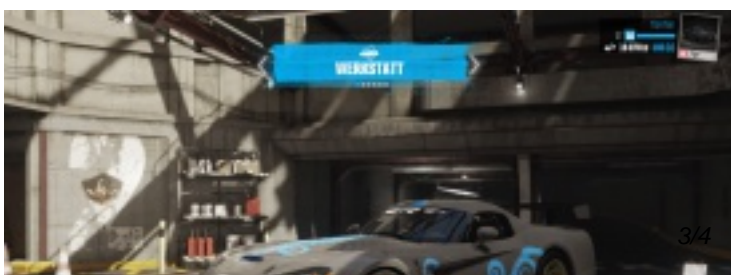

Screenshots "The Crew"

Sie sind hier: [Bildergalerie](#) / [Screenshots "The Crew"](#) / [Renntuning](#)
Renn tuning TheCrew erhältlich ab Level 40

Chevrolet Camaro SS

Dodge Challenger 2011

Ford SVT Raptor

Ford Fokus

2011 Ford Mustang GT

2013 Nissan 370Z Z34

Chevrolet Camaro RS 1996

RUF 3400K

Lamborghini Huracan LP 610-4 (992.67 kB)

Nissan Skyline GT-R (R43) (954.9 kB)

<http://www.flo-und-co-produktion.de/de/?cid=8&pdfview=1§ion=gallery>